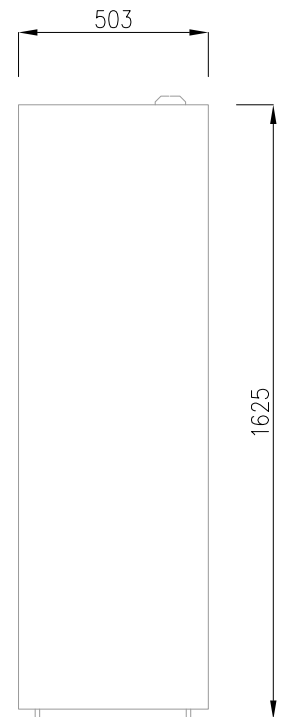

pohled čelní | 1: 20

pohled boční | 1: 20

axonometrie | --

půdorys | 1: 20

Obsah tohoto dokumentu včetně všech příloh je výhradním duševním vlastnictvím společnosti Boxline system s.r.o..  
Informace v tomto dokumentu nelze jakkoliv dále používat, pořizovat kopie apod., bez souhlasu vedení společnosti Boxline system s.r.o.

POHLED ČELNÍ, BOČNÍ, PŮDORYS a AXONOMETRIE

TECHNICKÉ ÚDAJE

OVLÁDACÍ SKŘÍŇ PRO PROVOZ BIKE BOXŮ