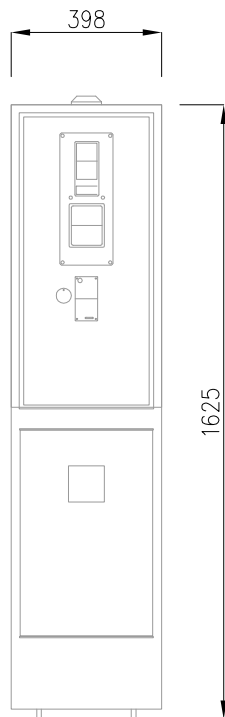

pohled čelní | 1: 20

pohled boční | 1: 20

axonometrie | --

půdorys | 1: 20

Obsah tohoto dokumentu včetně všech příloh je výhradním duševním vlastnictvím společnosti Boxline system s.r.o..  
Informace v tomto dokumentu nelze jakkoliv dále používat, pořizovat kopie apod., bez souhlasu vedení společnosti Boxline system s.r.o.

POHLED ČELNÍ, BOČNÍ, PŮDORYS a AXONOMETRIE

TECHNICKÉ ÚDAJE

OVLÁDACÍ SKŘÍŇ PRO PROVOZ BIKE BOXŮ